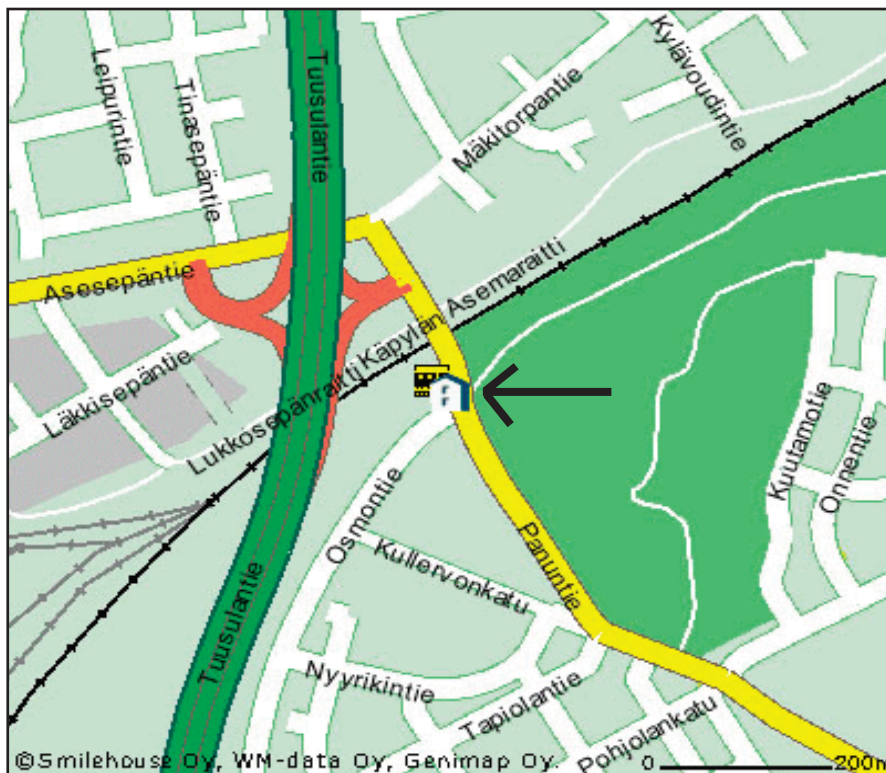

SATO-talo

YHTEYSTIEDOT

Panuntie 4 (käyntiosoite: Osmontie 40)
00610 Helsinki
puh. 0201 34 4000

SIJAINTI

Käpylän rautatieaseman vieressä

AUTOPAIKAT VIERAILLE

- pihalla (Osmontie 40)
- autohallissa (Osmontie 40)
  - autohallin sisäänkäynnin yhteydessä puheyhteys infoon, joka avaa portin
- lisäksi kadunvarsipaikkoja Osmontiellä

OHJEET VIERAILLE

Ilmoittautuminen 1. krs:n infopisteessä

KARTTA

Tervetuloa!